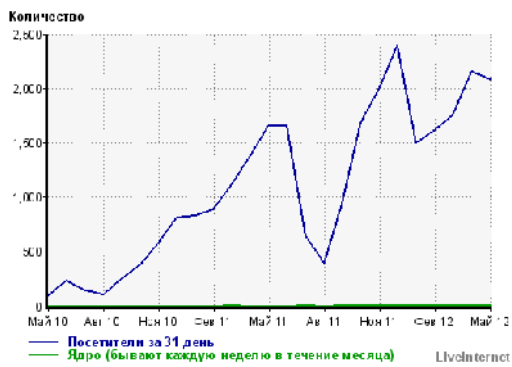

### WEB-

LiveInternet ,

40 , , 323,  
74 , ,  
950 , , 8900, , 1700  
( .1).

1:

1.

2.

2.

3.